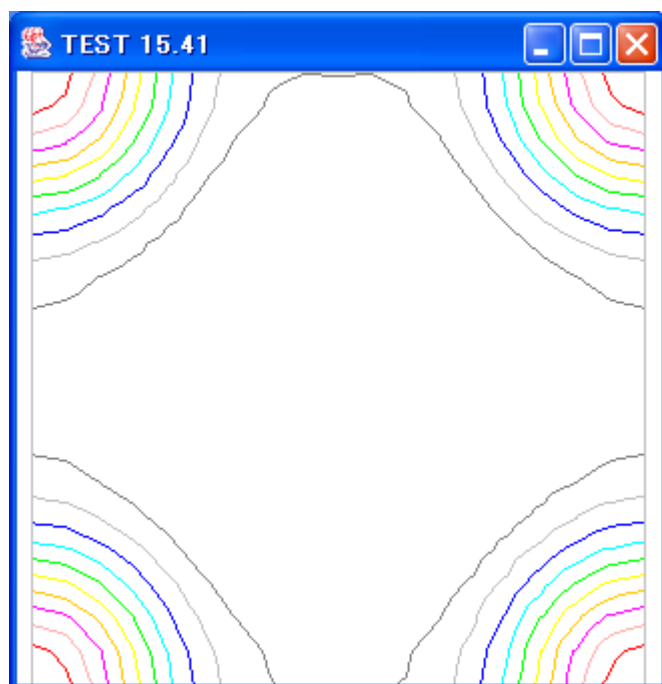

ODF図のφ2断面1面を表示する

ODF Display TXT2ソフトウェア

Ver.1.001

ODF図はこの画面を19枚表示しています。

2017年11月22日

HelperTex Office

等高線描画の基本ソフトウェアである、碁盤の目のような等間隔の等高線描画ソフトウェアで、19画面のODF図はこの画面を連続的に表示しています。

極点図や虐極点図もこの画面のデータを作成し、座標変換で極点図を表示しています。

パラメータ

表示画面のパラメータ

T X T 2 ファイル名	(C:¥CTR¥DATA¥ODFDisplay¥ODF2.TXT)
表示タイトル	(TEXT)
l o c a t e x	(0)
l o c a t e y	(0)
画面w i d t h	(180)
画面h i g h t	(205)
“ODF2”	(ODF2)
X軸M a x	(90)
Y軸M a x	(90)
S t e p	(5)