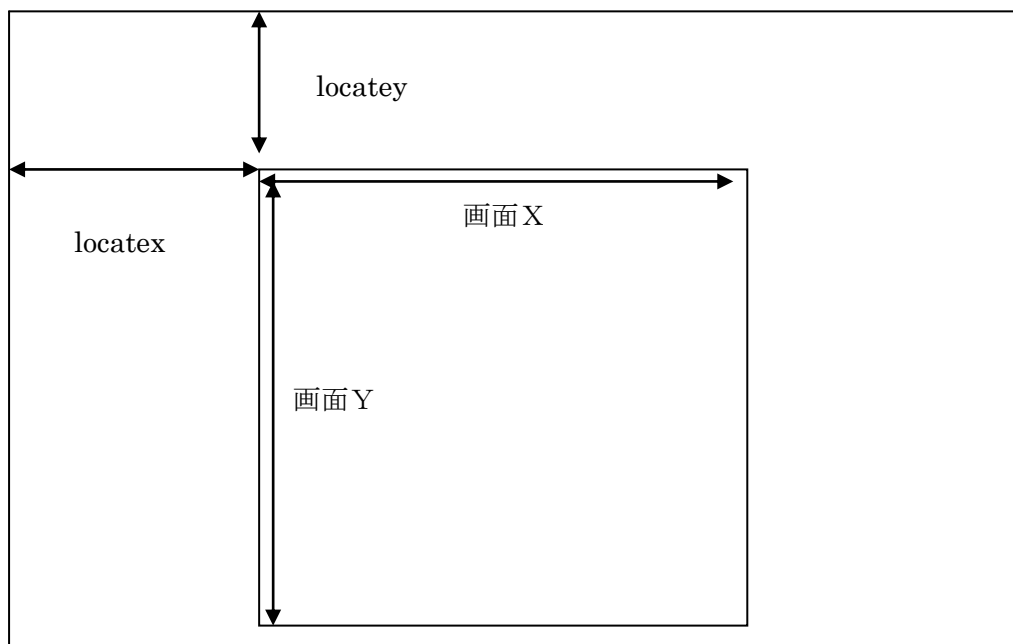

ODF図のφ2断面1面を表示する

ODF Display TXT2ソフトウェア

Ver.1.001

ODF図はこの画面を19枚表示しています。

2017年11月22日

HelperTex Office

等高線描画の基本ソフトウェアである、碁盤の目のような等間隔の等高線描画ソフトウェアで、19画面のODF図はこの画面を連続的に表示しています。

極点図や虐極点図もこの画面のデータを作成し、座標変換で極点図を表示しています。

パラメータ

表示画面のパラメータ

T X T 2 ファイル名	(C:¥CTR¥DATA¥ODFDisplay¥ODF2.TXT)
表示タイトル	(TEXT)
l o c a t e x	(0)
l o c a t e y	(0)
画面w i d t h	(180)
画面h i g h t	(205)
“ODF2”	(ODF2)
X軸M a x	(90)
Y軸M a x	(90)
S t e p	(5)